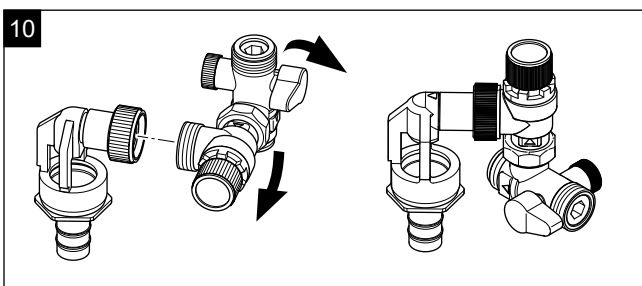

0010045533

Manufacturer  
**SDECCI SAS**  
 17, rue de la Petite Baratte  
 44300 Nantes  
 Téléphone +33 240 68 1010 - Fax +33 240 68 1053

0020324341\_01 052022 - Subject to technical modifications.