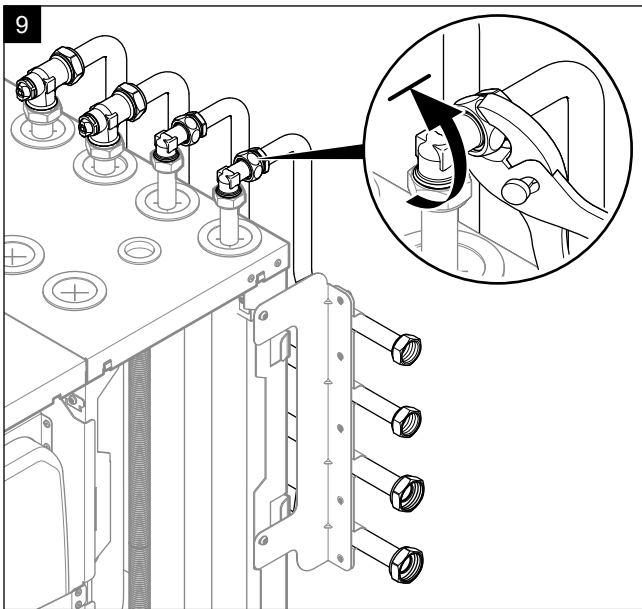

0010045533

Manufacturer  
**SDECCI SAS**  
 17, rue de la Petite Baratte  
 44300 Nantes  
 Téléphone +33 240 68 1010 - Fax +33 240 68 1053

0020324341\_01 052022 - Subject to technical modifications.