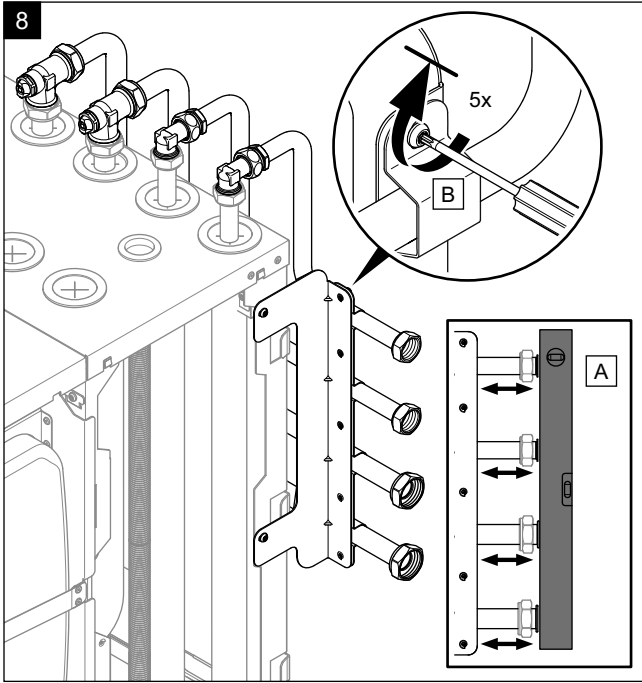

0010045533

Manufacturer  
**SDECCI SAS**  
 17, rue de la Petite Baratte  
 44300 Nantes  
 Téléphone +33 240 68 1010 - Fax +33 240 68 1053

0020324341\_01 052022 - Subject to technical modifications.