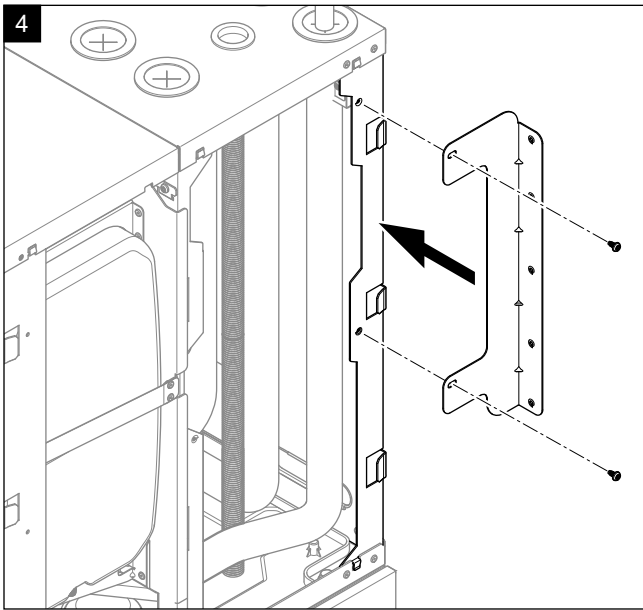

0010045533

Manufacturer  
**SDECCI SAS**  
 17, rue de la Petite Baratte  
 44300 Nantes  
 Téléphone +33 240 68 1010 - Fax +33 240 68 1053

0020324341\_01 052022 - Subject to technical modifications.