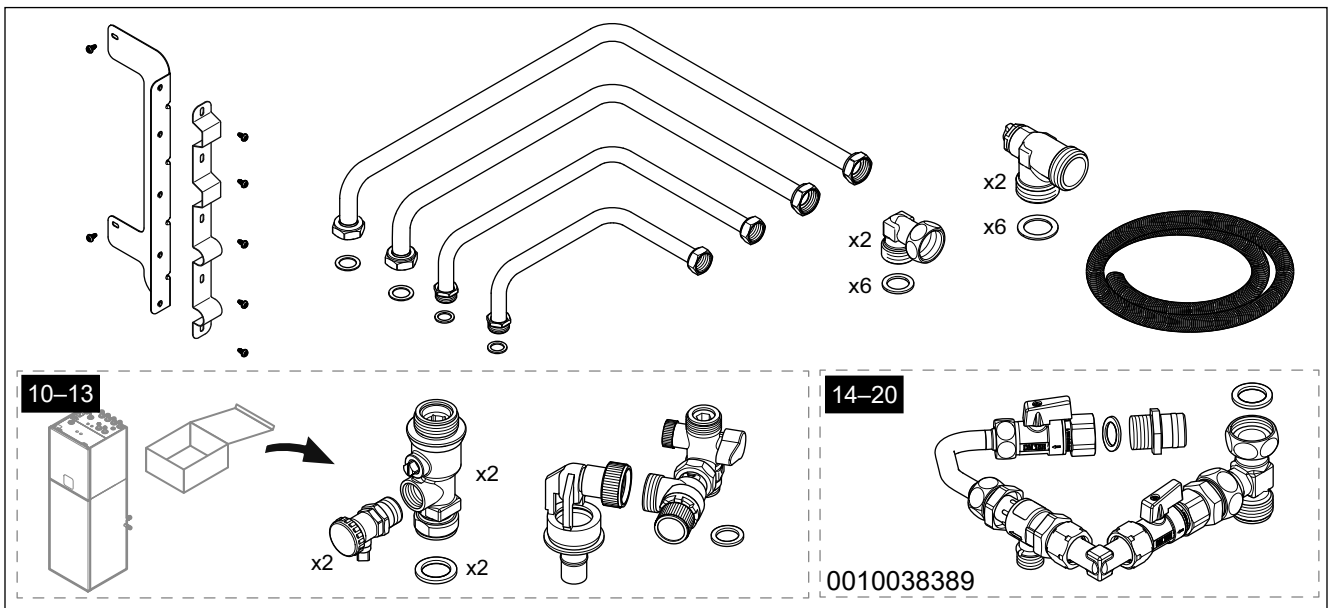

0010045533

Manufacturer  
**SDECCI SAS**  
 17, rue de la Petite Baratte  
 44300 Nantes  
 Téléphone +33 240 68 1010 - Fax +33 240 68 1053

0020324341\_01 052022 - Subject to technical modifications.