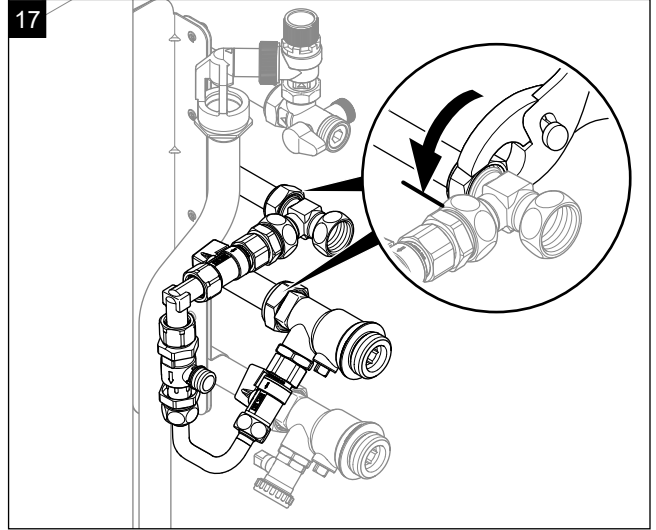

0010045533

Manufacturer  
**SDECCI SAS**  
 17, rue de la Petite Baratte  
 44300 Nantes  
 Téléphone +33 240 68 1010 - Fax +33 240 68 1053

0020324341\_01 052022 - Subject to technical modifications.