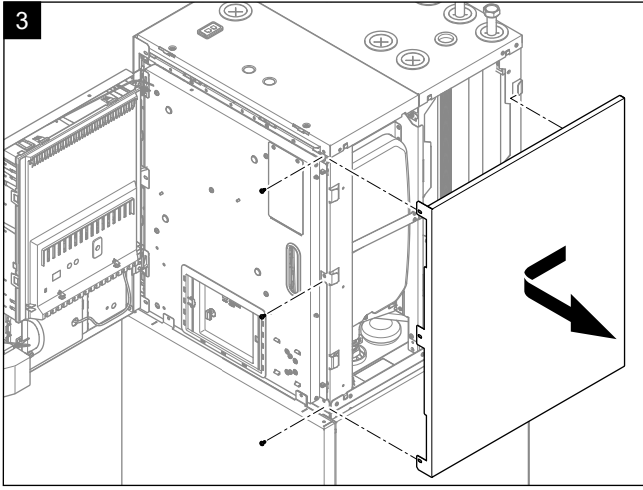

0010045533

Manufacturer  
**SDECCI SAS**  
 17, rue de la Petite Baratte  
 44300 Nantes  
 Téléphone +33 240 68 1010 - Fax +33 240 68 1053

0020324341\_01 052022 - Subject to technical modifications.