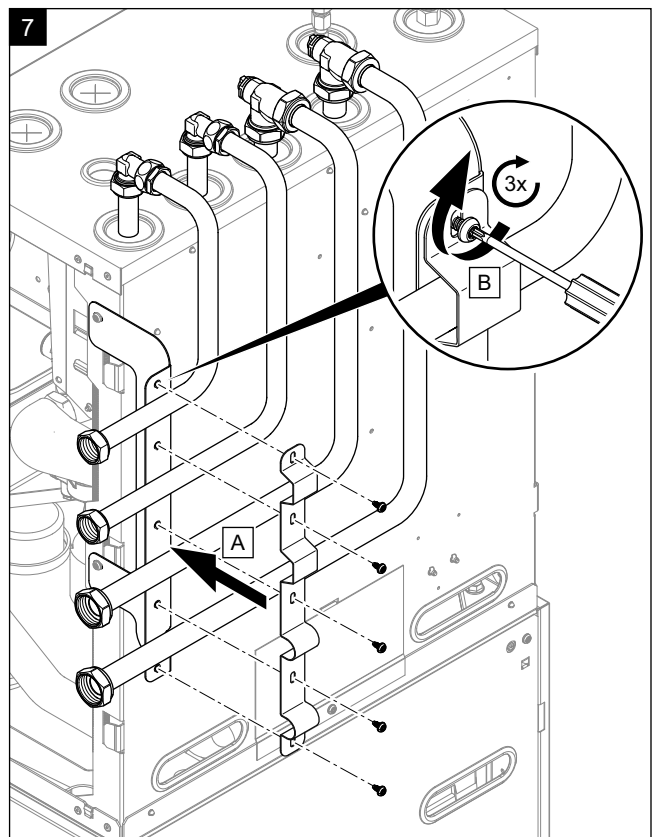

0010045533

Manufacturer  
**SDECCI SAS**  
 17, rue de la Petite Baratte  
 44300 Nantes  
 Téléphone +33 240 68 1010 - Fax +33 240 68 1053

0020324341\_01 052022 - Subject to technical modifications.