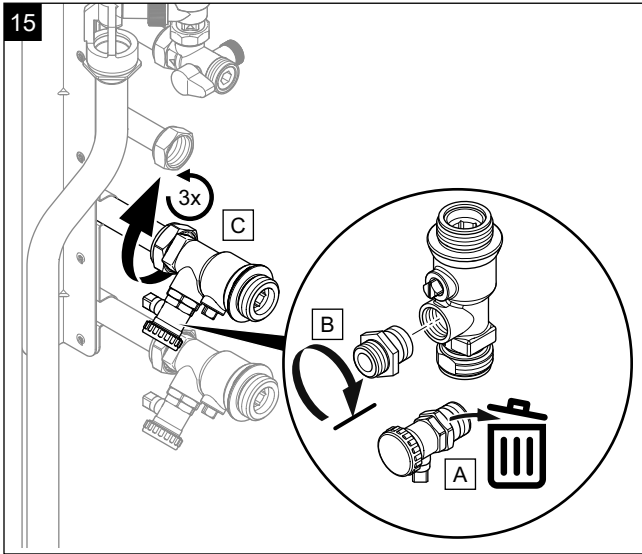

0010045533

Manufacturer  
**SDECCI SAS**  
 17, rue de la Petite Baratte  
 44300 Nantes  
 Téléphone +33 240 68 1010 - Fax +33 240 68 1053

0020324341\_01 052022 - Subject to technical modifications.