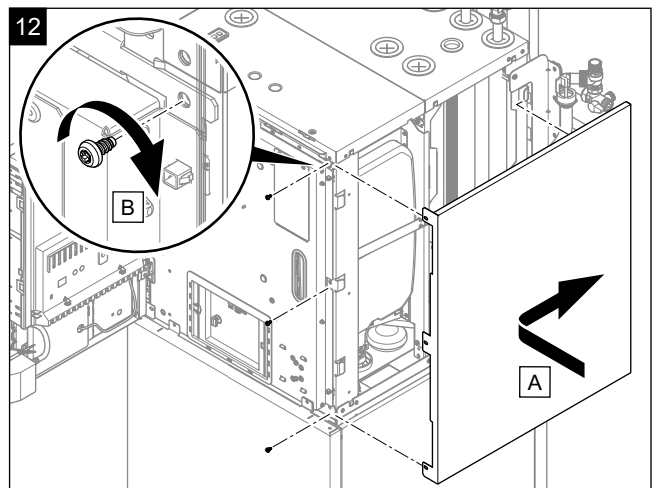

0010045533

Manufacturer  
**SDECCI SAS**  
 17, rue de la Petite Baratte  
 44300 Nantes  
 Téléphone +33 240 68 1010 - Fax +33 240 68 1053

0020324341\_01 052022 - Subject to technical modifications.