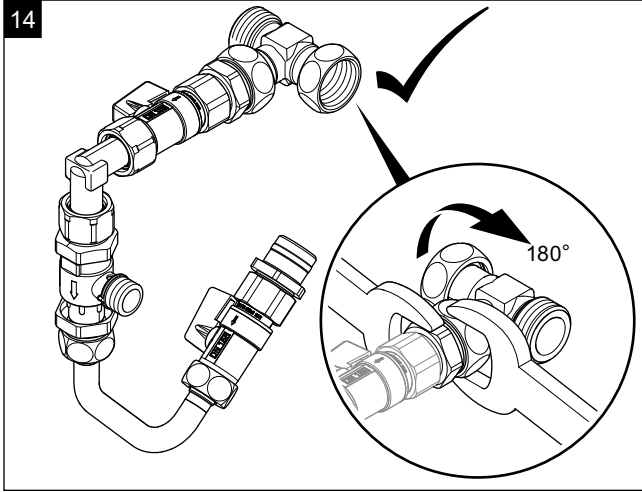

0010045533

Manufacturer  
**SDECCI SAS**  
 17, rue de la Petite Baratte  
 44300 Nantes  
 Téléphone +33 240 68 1010 - Fax +33 240 68 1053

0020324341\_01 052022 - Subject to technical modifications.