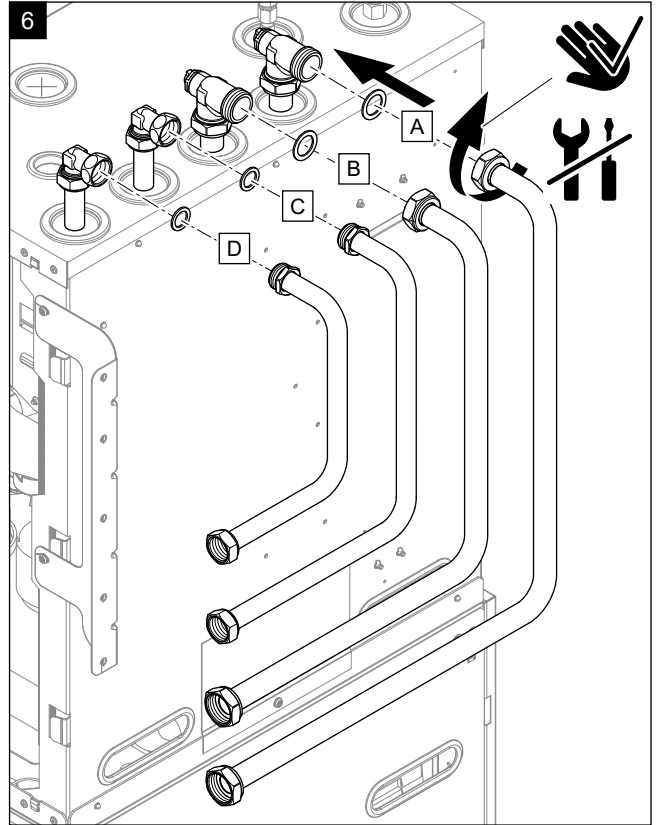

0010045533

Manufacturer  
**SDECCI SAS**  
 17, rue de la Petite Baratte  
 44300 Nantes  
 Téléphone +33 240 68 1010 - Fax +33 240 68 1053

0020324341\_01 052022 - Subject to technical modifications.