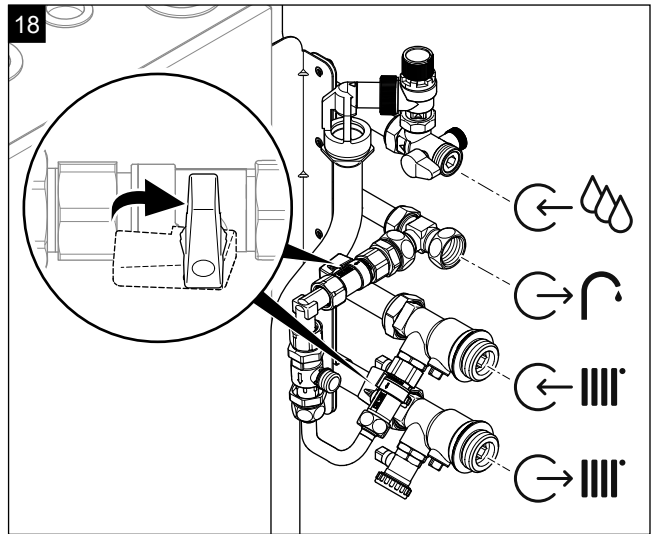

0010045533

Manufacturer  
**SDECCI SAS**  
 17, rue de la Petite Baratte  
 44300 Nantes  
 Téléphone +33 240 68 1010 - Fax +33 240 68 1053

0020324341\_01 052022 - Subject to technical modifications.