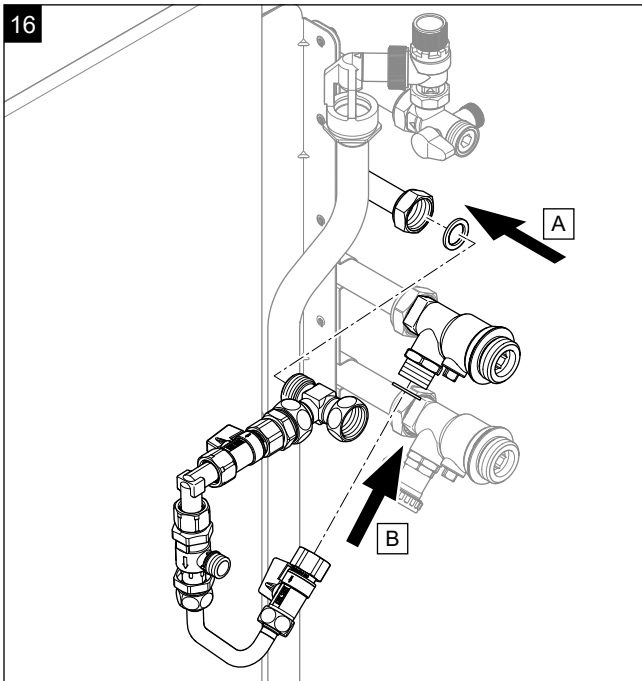

0010045533

Manufacturer  
**SDECCI SAS**  
 17, rue de la Petite Baratte  
 44300 Nantes  
 Téléphone +33 240 68 1010 - Fax +33 240 68 1053

0020324341\_01 052022 - Subject to technical modifications.