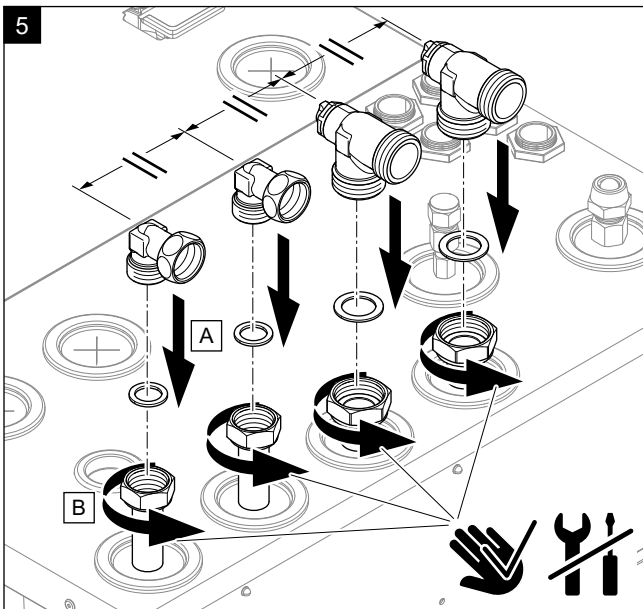

0010045533

Manufacturer  
**SDECCI SAS**  
 17, rue de la Petite Baratte  
 44300 Nantes  
 Téléphone +33 240 68 1010 - Fax +33 240 68 1053

0020324341\_01 052022 - Subject to technical modifications.