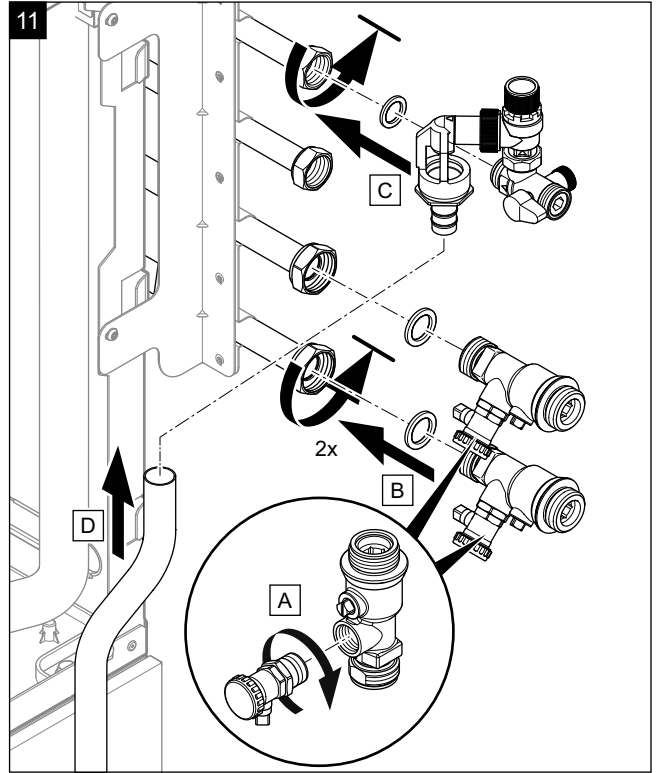

0010045533

Manufacturer  
**SDECCI SAS**  
 17, rue de la Petite Baratte  
 44300 Nantes  
 Téléphone +33 240 68 1010 - Fax +33 240 68 1053

0020324341\_01 052022 - Subject to technical modifications.